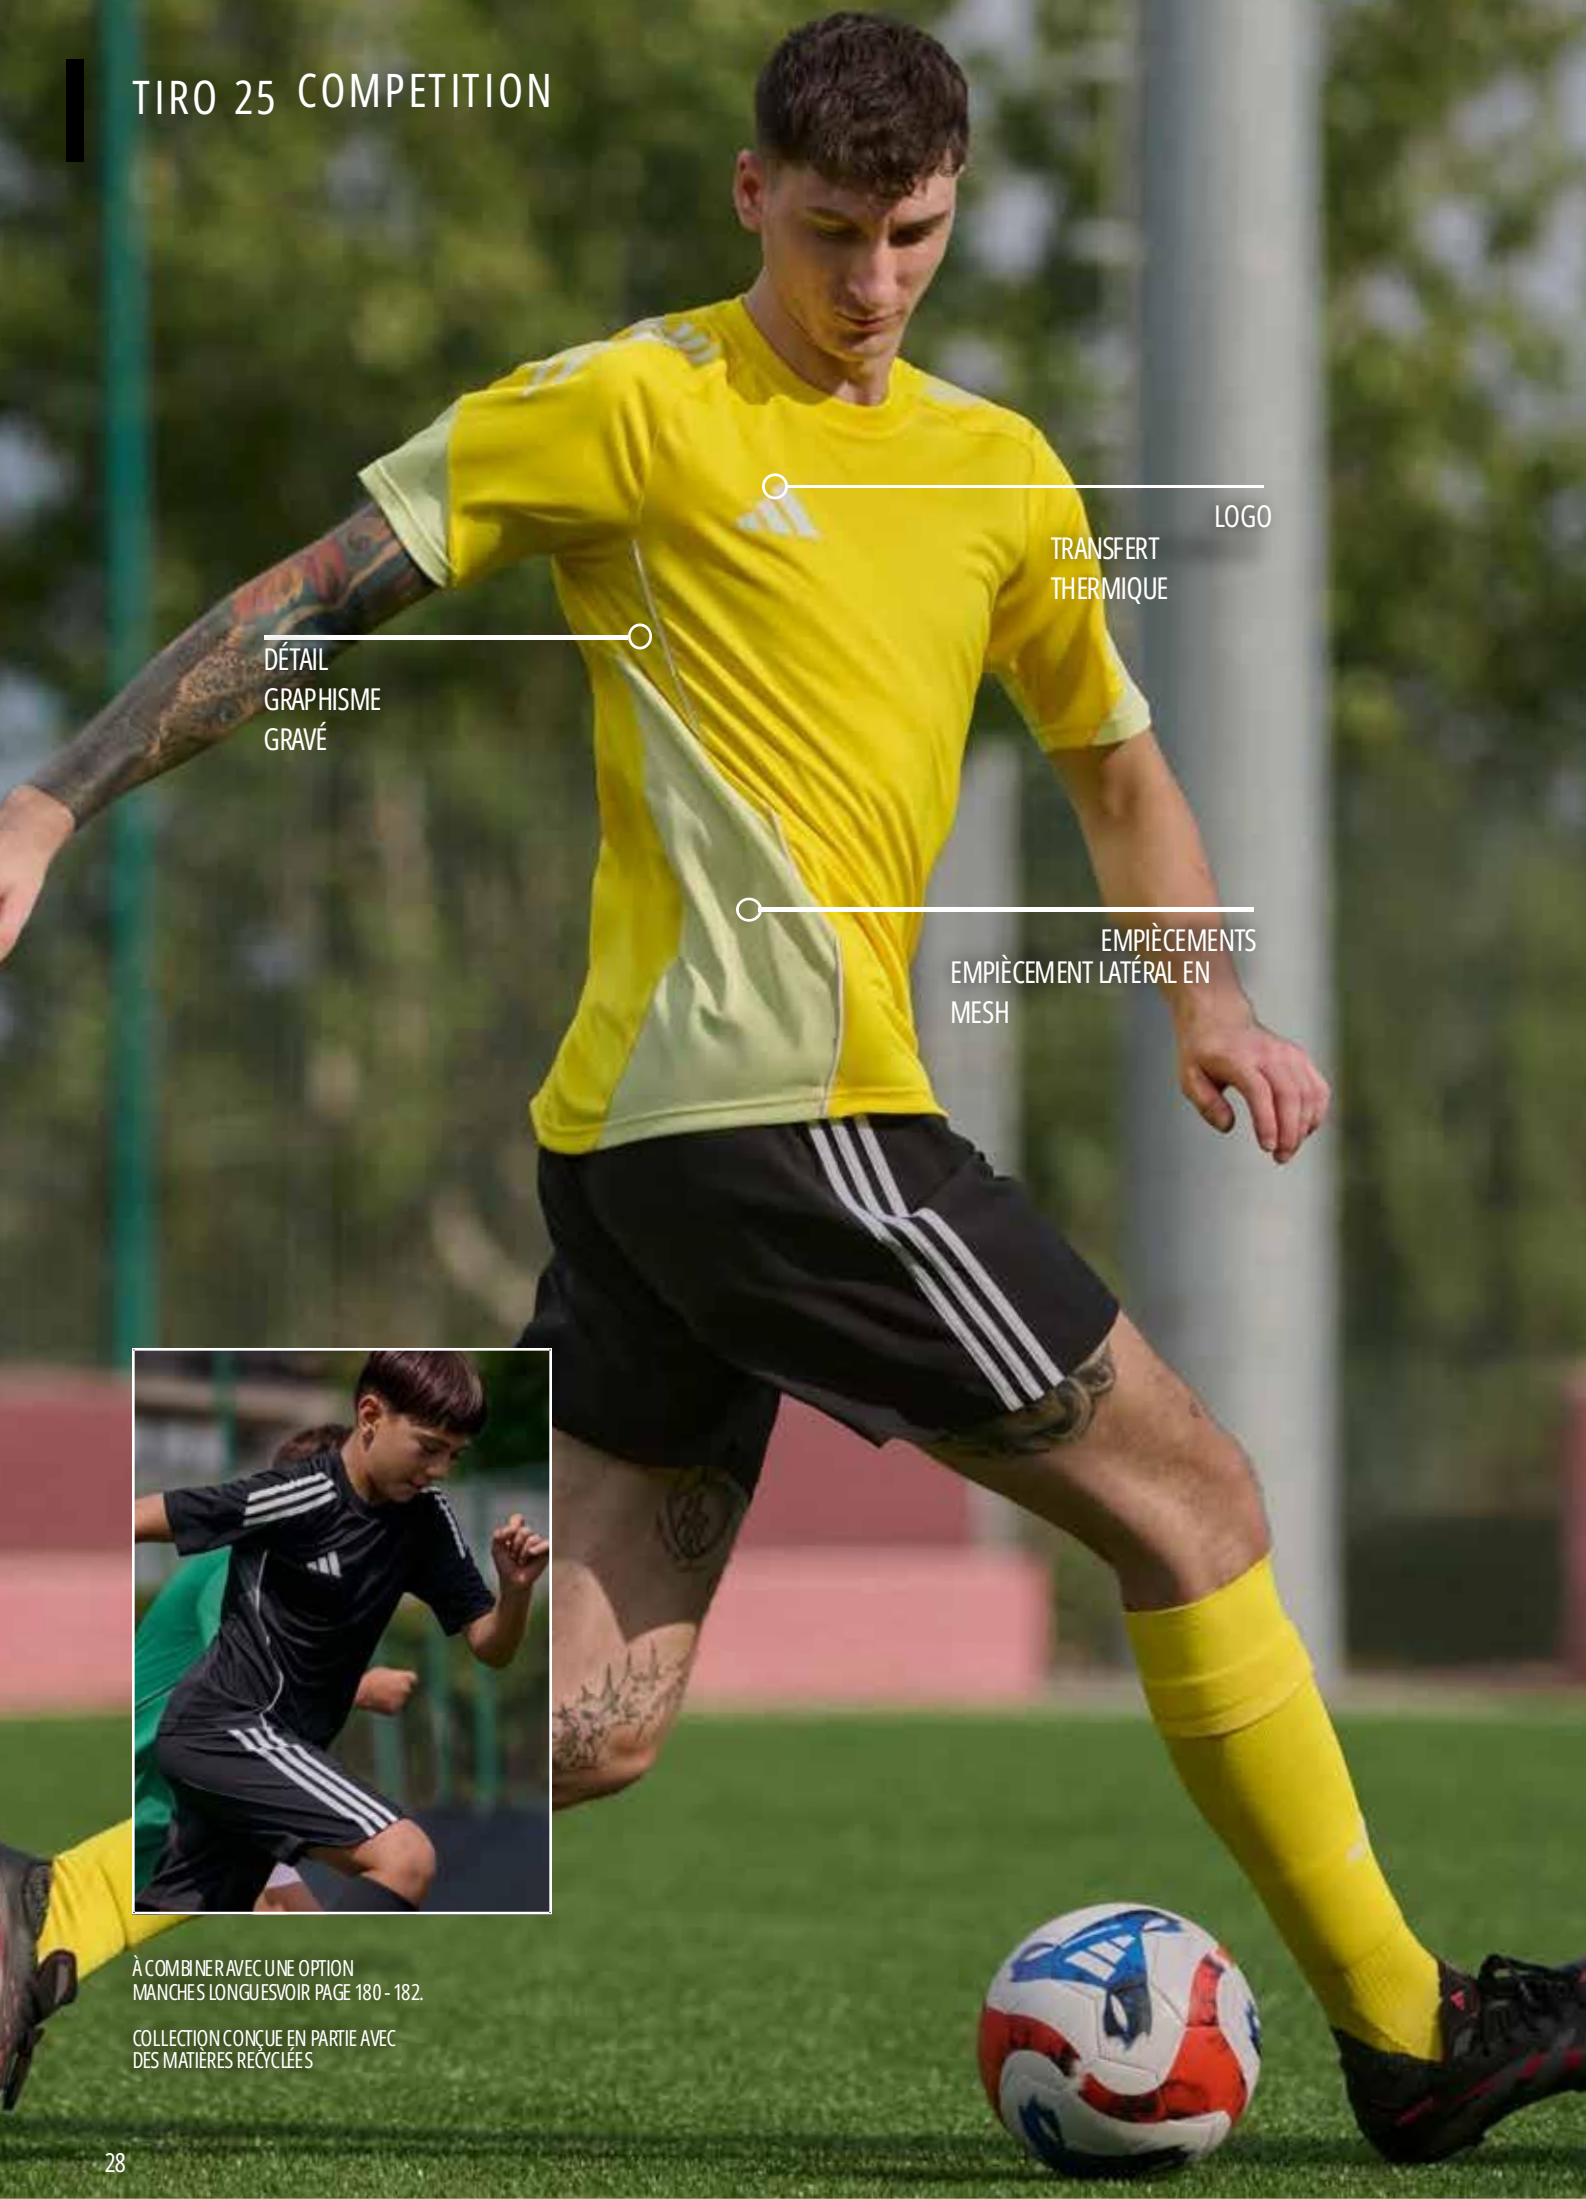

TIRO 25 COMPETITION

LOGO

TRANSFERT
THERMIQUE

DÉTAIL
GRAPHISME
GRAVÉ

EMPIÈCEMENTS
EMPIÈCEMENT LATÉRAL EN
MESH