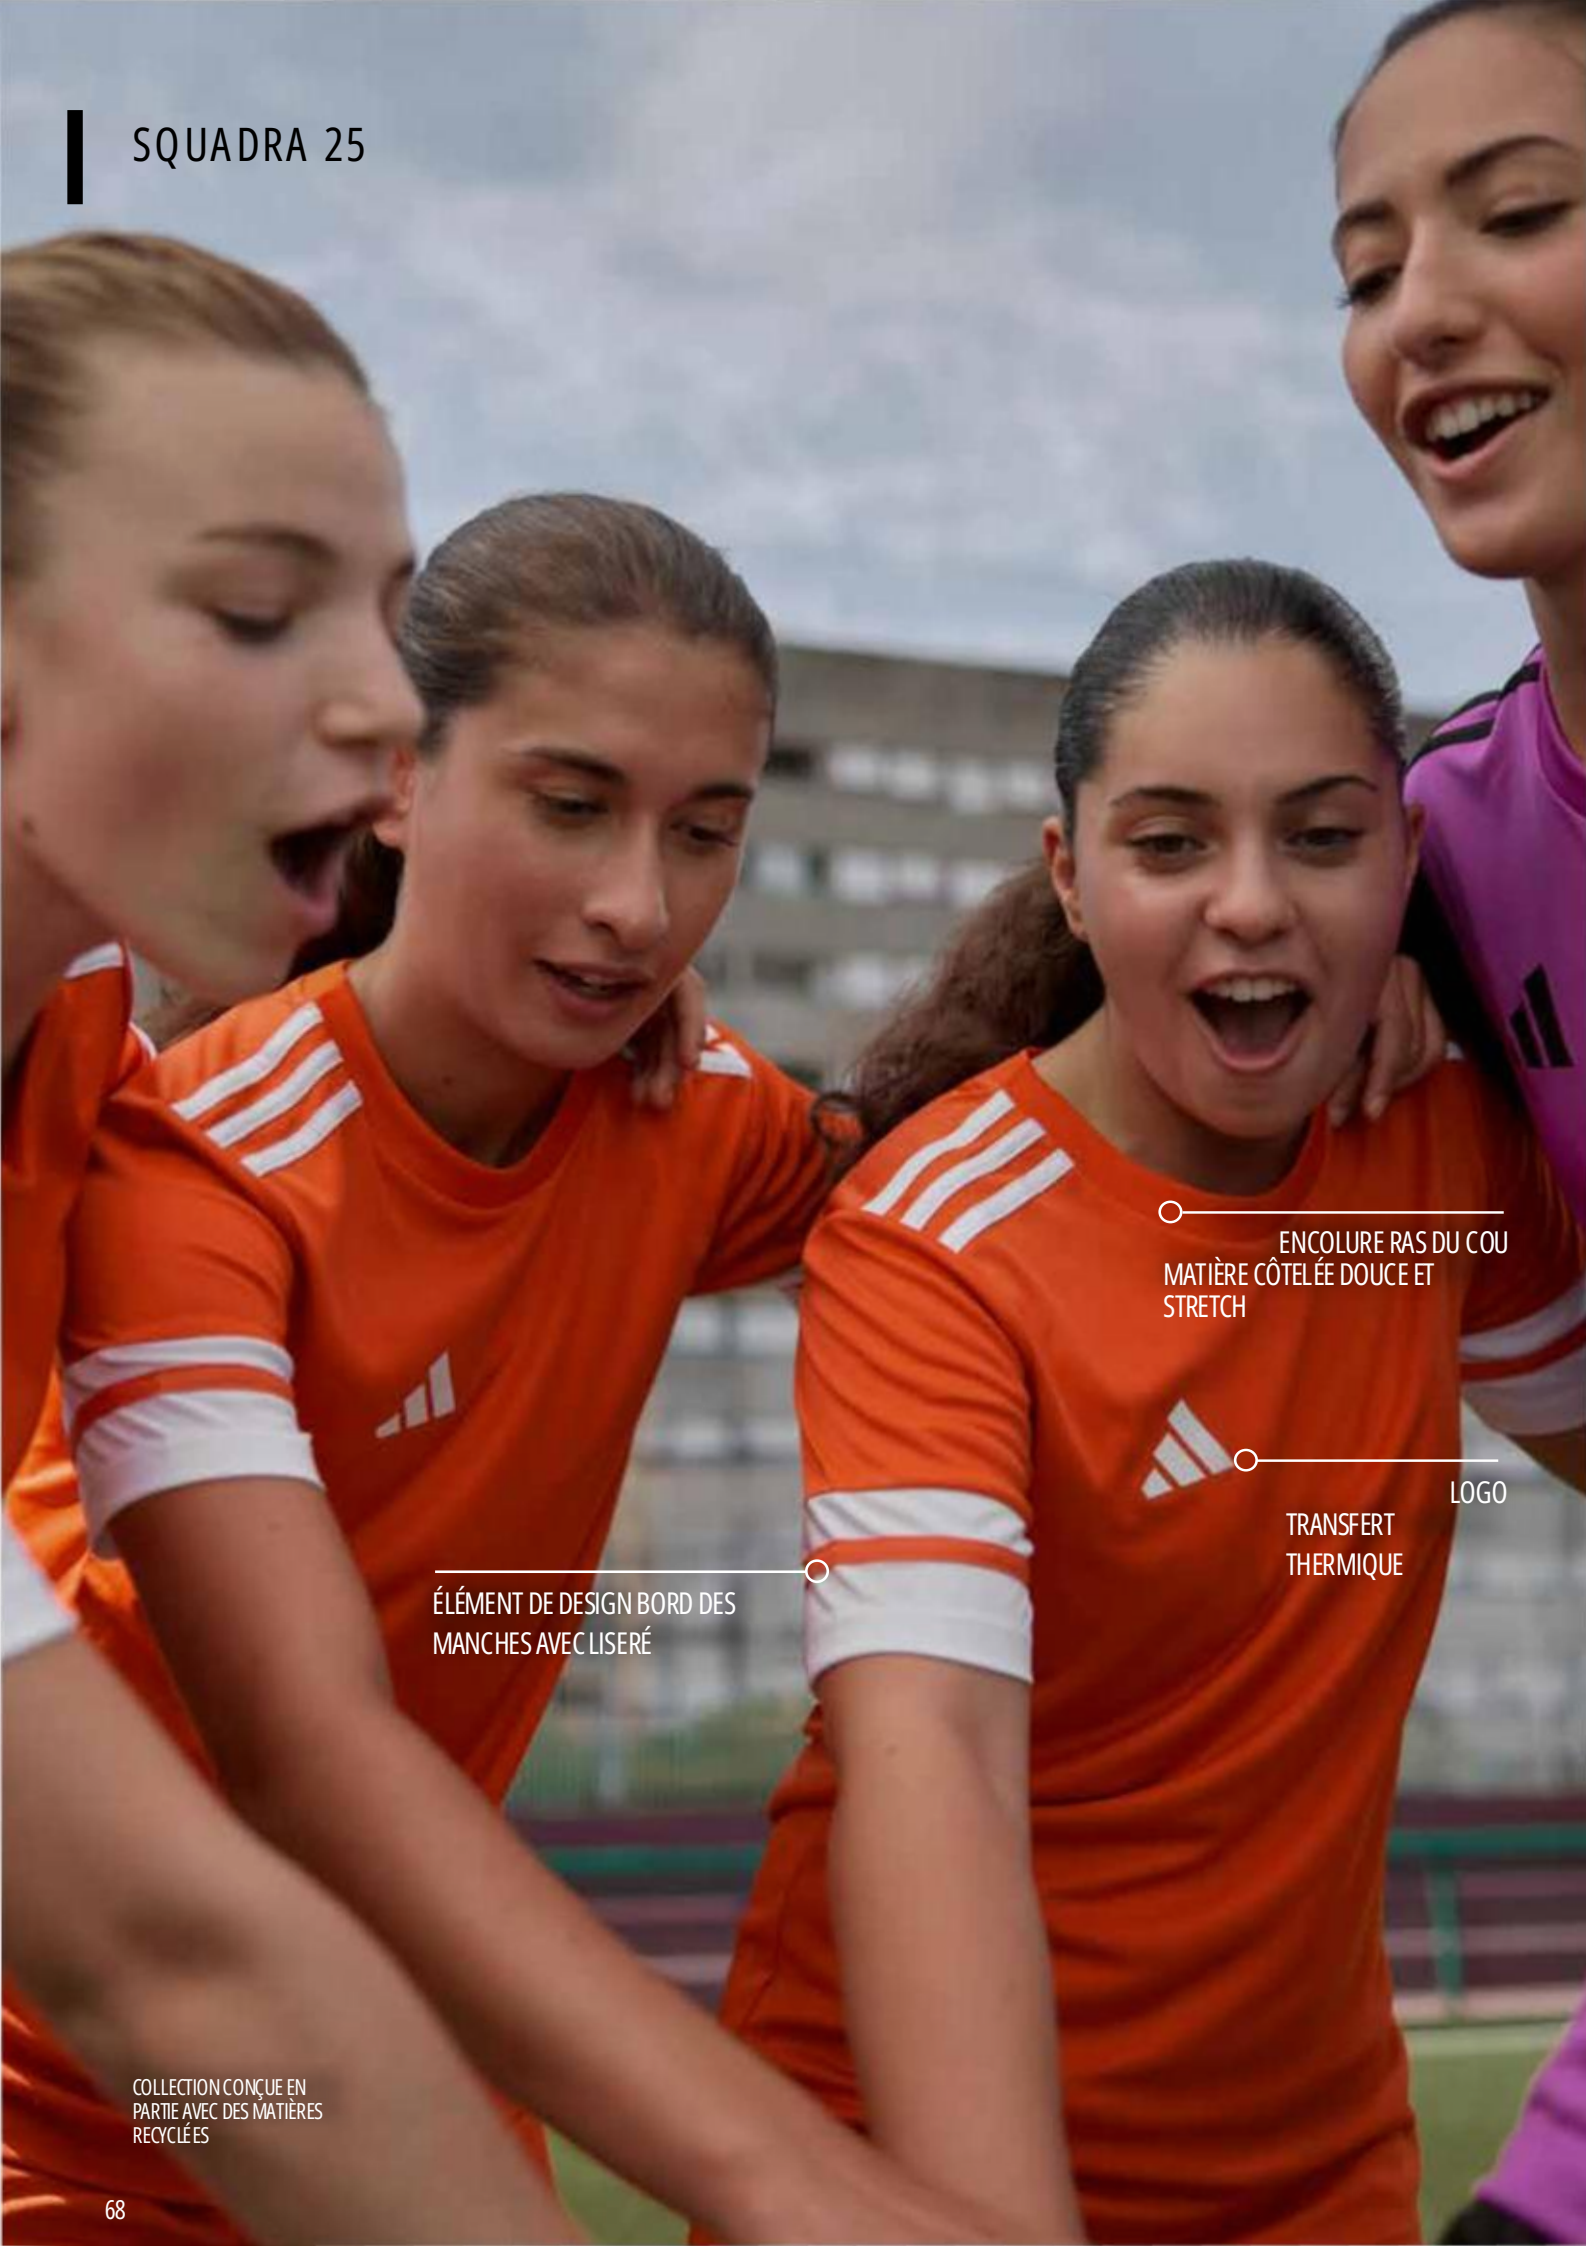

TEAM POWER RED 2
 WHITE
 ADULTE IR9373

TEAM ROYAL BLUE
 WHITE
 ADULTE IR9372

TEAM YELLOW
 BLACK
 ADULTE IT2407

TEAM MID GREY
 WHITE
 ADULTE IT2405

WHITE
 BLACK
 ADULTE IR9371

SQUADRA 25

ENCOLURE RAS DU COU
MATIÈRE CÔTELÉE DOUCE ET
STRETCH